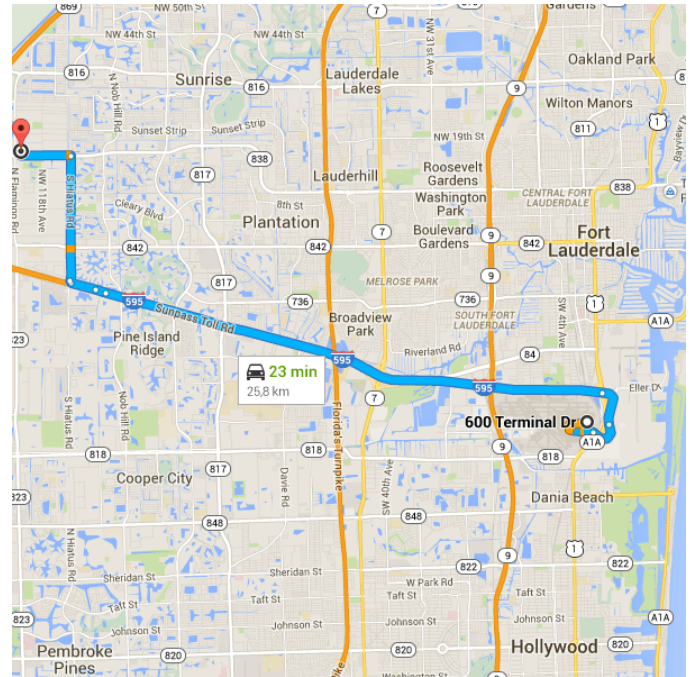

## Rotas de 600 Terminal Dr até 12301 W Sunrise Blvd

### Pegue a I-595 W

3,7 km/5 min

- ↑ 1. Siga na direção oeste na Terminal Dr/Upper Terminal Dr  
 ⓘ Continue na Terminal Dr
  - ↘ 2. Mantenha-se à direita na bifurcação e siga as indicações para Departures  
 1,4 km
  - ↘ 3. Mantenha-se à direita na bifurcação e siga as indicações para I-595 W/I-95/Florida's Turnpike  
 1,0 km
- 1,3 km

Siga a I-595 W até FL-84 W em Davie.

Pegue a saída de I-595 via I-595 W

15,9 km/9 min

- ↑ 4. Continue para I-595 W  
 15,6 km

5. Pegue a saída para a I-595

300 m

Pegue a S Hiatus Rd até W Sunrise Blvd  
em Plantation

O destino estará à direita

1,6 km