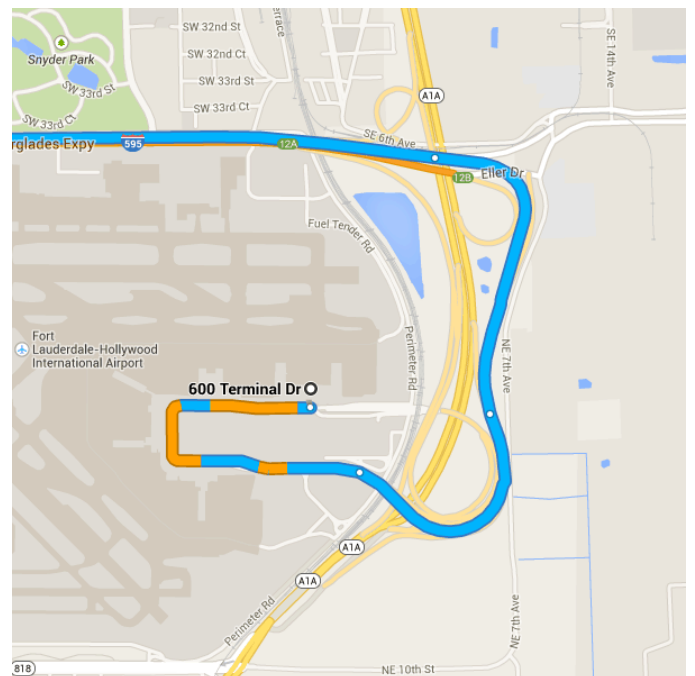

## Rotas de 600 Terminal Dr até 12301 W Sunrise Blvd

### Pegue a I-595 W

3,7 km/5 min

- ↑ 1. Siga na direção oeste na Terminal Dr/Upper Terminal Dr  
 ⓘ Continue na Terminal Dr
  - ↘ 2. Mantenha-se à direita na bifurcação e siga as indicações para Departures  
 1,4 km
  - ↘ 3. Mantenha-se à direita na bifurcação e siga as indicações para I-595 W/I-95/Florida's Turnpike  
 1,0 km
- 1,3 km

Siga a I-595 W até FL-84 W em Davie.

Pegue a saída de I-595 via I-595 W

15,9 km/9 min

- ↑ 4. Continue para I-595 W  
 15,6 km

5. Pegue a saída para a I-595

300 m

Pegue a S Hiatus Rd até W Sunrise Blvd  
em Plantation

O destino estará à direita

1,6 km