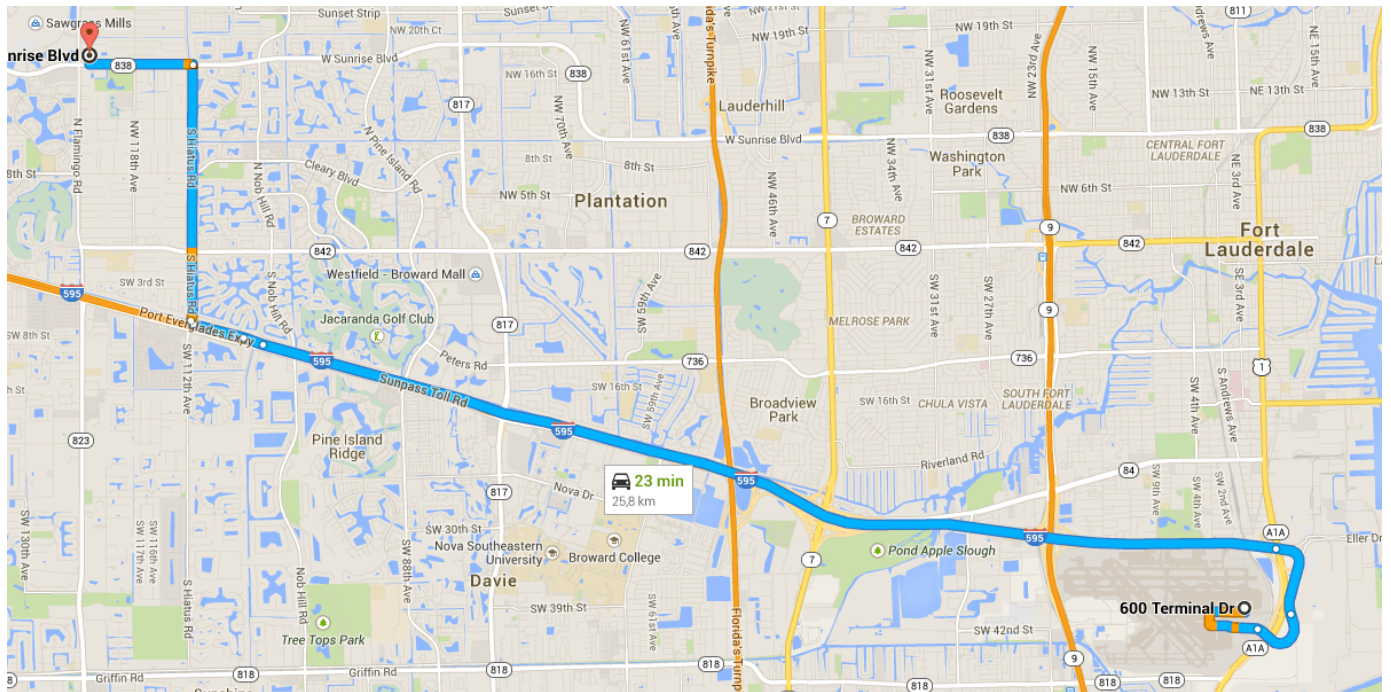

## Rotas de 600 Terminal Dr até 12301 W Sunrise Blvd

### o 600 Terminal Dr

Fort Lauderdale, FL 33315, USA

### Pegue a I-595 W

3,7 km/5 min

- ↑ 1. Siga na direção oeste na Terminal Dr/Upper Terminal Dr  
 ⓘ Continue na Terminal Dr
  - ↘ 2. Mantenha-se à direita na bifurcação e siga as indicações para Departures  
 1,4 km
  - ↘ 3. Mantenha-se à direita na bifurcação e siga as indicações para I-595 W/I-95/Florida's Turnpike  
 1,0 km
- 1,3 km

O destino estará à direita

1,6 km