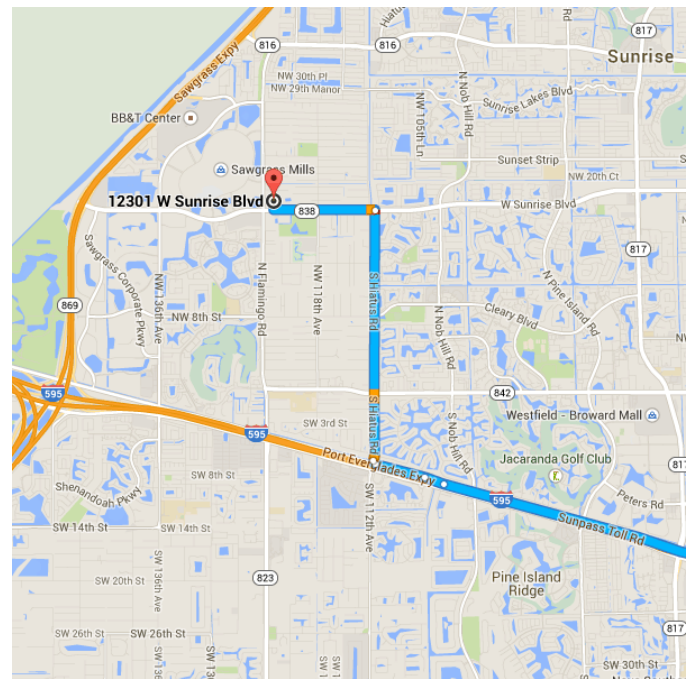

## Rotas de 600 Terminal Dr até 12301 W Sunrise Blvd

### Pegue a I-595 W

3,7 km/5 min

- ↑ 1. Siga na direção oeste na Terminal Dr/Upper Terminal Dr  
 ⓘ Continue na Terminal Dr
  - ↘ 2. Mantenha-se à direita na bifurcação e siga as indicações para Departures  
 1,4 km
  - ↘ 3. Mantenha-se à direita na bifurcação e siga as indicações para I-595 W/I-95/Florida's Turnpike  
 1,0 km
- 1,3 km

6,2 km/6 min

6. Pegue a FL-84 W

750 m

7. Curva suave à direita em direção à S Hiatus Rd

74 m

8. Curva suave à direita na S Hiatus Rd

3,8 km

9. Vire à esquerda na W Sunrise Blvd

O destino estará à direita

1,6 km